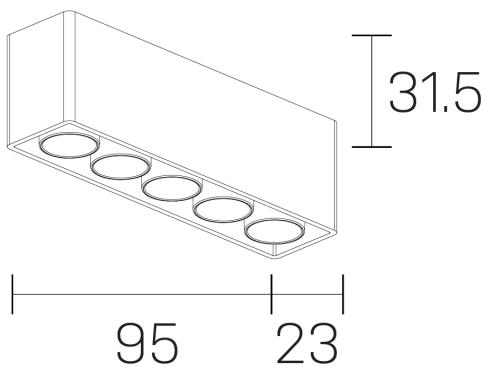

lumo mini
K51302.05.SR.BK-BK.28.ST.9.30.PU

DETALLES GENERALES

INSTALACIÓN	Surface
COLOR EXT-INT	Negro
DIRECCIÓN DE LA LUZ	Fijo
ÁNGULO DEL HAZ DE LUZ	28º
INT-EXT ESTANQUEIDAD	IP20
MATERIAL	Aluminio
RESISTENCIA MECÁNICA	IK06
USO	Interior
GARANTÍA	5 años

DETALLES ELÉCTRICOS

FUENTE DE LUZ	LED
POTENCIA	8W
TEMPERATURA DE COLOR	3000K
FLUJO LUMÍNICO	638 Lm
EFICIENCIA LUMÍNICA	80 Lm/W
DIMABLE	PUSH
DRIVER	Remoto
CLASE DE SEGURIDAD	II
ÍNDICE DE REPRODUCCIÓN CROMÁTICA	CRI>90
TENSIÓN	220-240 V
FRECUENCIA	50-60 Hz
CORRIENTE	500 mA
VIDA UTIL	50.000h

DIMENSIONES GENERALES

DIMENSIÓN	.05 (95x23mm)
ALTURA	h 31,5 mm
DIMENSIONES DE EMBALAJE	N/D

*Puede haber una reducción máx. del 15% en el dato de los acabados distintos al blanco.