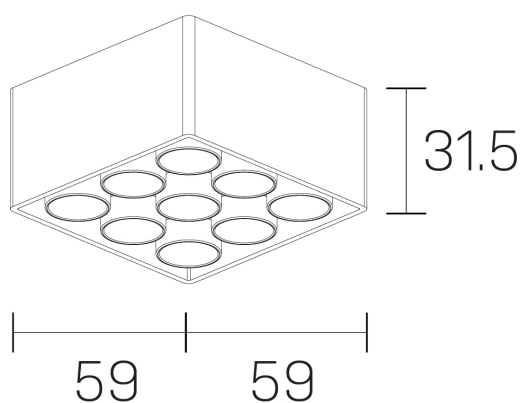

lumo mini
K51302.33.SR.BK-BK.38.ST.9.27.DA

DETALLES GENERALES

INSTALACIÓN	Surface
COLOR EXT-INT	Negro
DIRECCIÓN DE LA LUZ	Fijo
ÁNGULO DEL HAZ DE LUZ	38º
INT-EXT ESTANQUEIDAD	IP20
MATERIAL	Aluminio
RESISTENCIA MECÁNICA	IK06
USO	Interior
GARANTÍA	5 años

DIMENSIONES GENERALES

DIMENSIÓN	.33 (59x59mm)
ALTURA	h 31,5 mm
DIMENSIONES DE EMBALAJE	N/D

*Puede haber una reducción máx. del 15% en el dato de los acabados distintos al blanco.