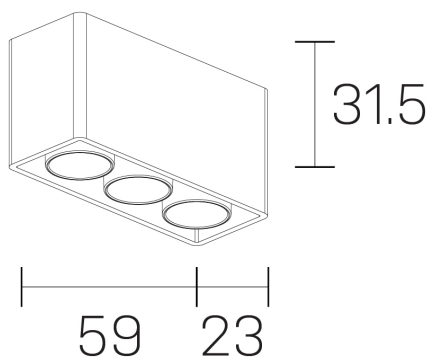

lumo mini
K51302.03.SR.BK-BK.50.ST.9.27

DETALLES GENERALES

INSTALACIÓN	Surface
COLOR EXT-INT	Negro
DIRECCIÓN DE LA LUZ	Fijo
ÁNGULO DEL HAZ DE LUZ	50º
INT-EXT ESTANQUEIDAD	IP20
MATERIAL	Aluminio
RESISTENCIA MECÁNICA	IK06
USO	Interior
GARANTÍA	5 años

DIMENSIONES GENERALES

DIMENSIÓN	.03 (59x23mm)
ALTURA	h 31,5 mm
DIMENSIONES DE EMBALAJE	N/D

*Puede haber una reducción máx. del 15% en el dato de los acabados distintos al blanco.