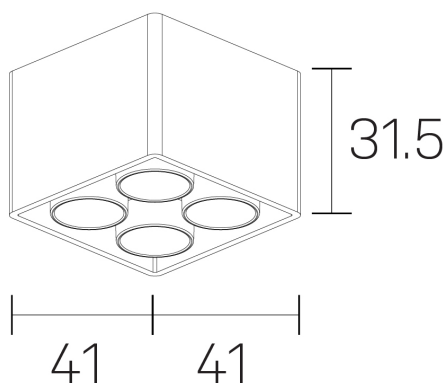

**lumo mini**  
K51302.22.SR.BK-BK.50.ST.9.27.PU

#### DETALLES GENERALES

INSTALACIÓN	Surface
COLOR EXT-INT	Negro
DIRECCIÓN DE LA LUZ	Fijo
ÁNGULO DEL HAZ DE LUZ	50º
INT-EXT ESTANQUEIDAD	IP20
MATERIAL	Aluminio
RESISTENCIA MECÁNICA	IK06
USO	Interior
GARANTÍA	5 años

#### DIMENSIONES GENERALES

DIMENSIÓN	.22 (41x41mm)
ALTURA	h 31,5 mm
DIMENSIONES DE EMBALAJE	N/D

\*Puede haber una reducción máx. del 15% en el dato de los acabados distintos al blanco.