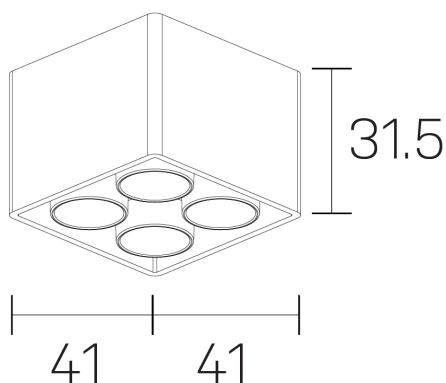

lumo mini
K51302.22.SR.BK-BK.50.ST.9.27

DETALLES GENERALES

INSTALACIÓN	Surface
COLOR EXT-INT	Negro
DIRECCIÓN DE LA LUZ	Fijo
ÁNGULO DEL HAZ DE LUZ	50º
INT-EXT ESTANQUEIDAD	IP20
MATERIAL	Aluminio
RESISTENCIA MECÁNICA	IK06
USO	Interior
GARANTÍA	5 años

DIMENSIONES GENERALES

DIMENSIÓN	.22 (41x41mm)
ALTURA	h 31,5 mm
DIMENSIONES DE EMBALAJE	N/D

*Puede haber una reducción máx. del 15% en el dato de los acabados distintos al blanco.