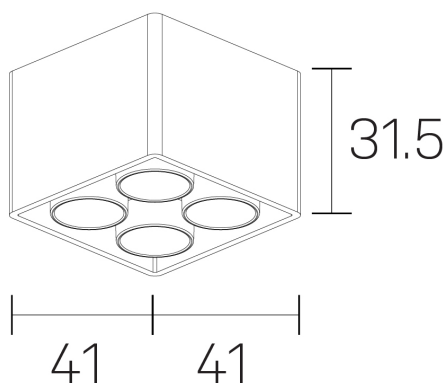

## lumo mini

K51302.22.SR.BK-BK.38.ST.9.27.PU

### DETALLES GENERALES

INSTALACIÓN	Surface
COLOR EXT-INT	Negro
DIRECCIÓN DE LA LUZ	Fijo
ÁNGULO DEL HAZ DE LUZ	38º
INT-EXT ESTANQUEIDAD	IP20
MATERIAL	Aluminio
RESISTENCIA MECÁNICA	IK06
USO	Interior
GARANTÍA	5 años

### DIMENSIONES GENERALES

DIMENSIÓN	.22 (41x41mm)
ALTURA	h 31,5 mm
DIMENSIONES DE EMBALAJE	N/D

\*Puede haber una reducción máx. del 15% en el dato de los acabados distintos al blanco.