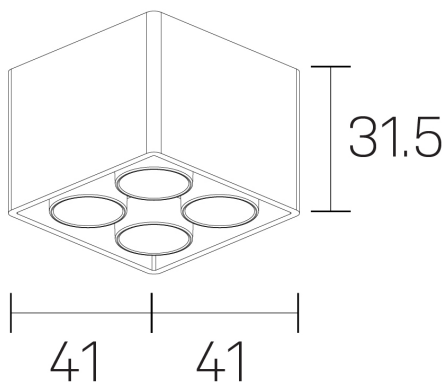

lumo mini
K51302.22.SR.BK-BK.38.ST.9.27

DETALLES GENERALES

INSTALACIÓN	Surface
COLOR EXT-INT	Negro
DIRECCIÓN DE LA LUZ	Fijo
ÁNGULO DEL HAZ DE LUZ	38º
INT-EXT ESTANQUEIDAD	IP20
MATERIAL	Aluminio
RESISTENCIA MECÁNICA	IK06
USO	Interior
GARANTÍA	5 años

DIMENSIONES GENERALES

DIMENSIÓN	.22 (41x41mm)
ALTURA	h 31,5 mm
DIMENSIONES DE EMBALAJE	N/D

*Puede haber una reducción máx. del 15% en el dato de los acabados distintos al blanco.