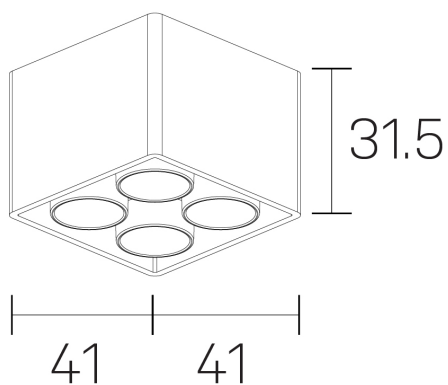

**lumo mini**  
K51302.22.SR.BK-BK.50.ST.9.27.DA

#### DETALLES GENERALES

INSTALACIÓN	Surface
COLOR EXT-INT	Negro
DIRECCIÓN DE LA LUZ	Fijo
ÁNGULO DEL HAZ DE LUZ	50º
INT-EXT ESTANQUEIDAD	IP20
MATERIAL	Aluminio
RESISTENCIA MECÁNICA	IK06
USO	Interior
GARANTÍA	5 años

#### DIMENSIONES GENERALES

DIMENSIÓN	.22 (41x41mm)
ALTURA	h 31,5 mm
DIMENSIONES DE EMBALAJE	N/D

\*Puede haber una reducción máx. del 15% en el dato de los acabados distintos al blanco.