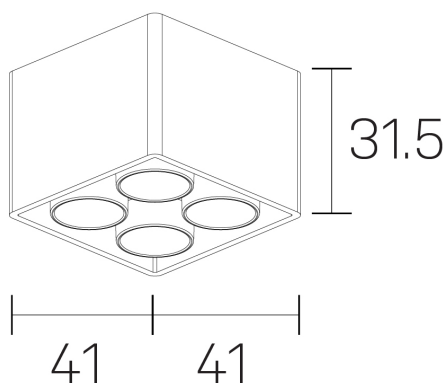

lumo mini
K51302.22.SR.BK-BK.28.ST.9.27

DETALLES GENERALES

INSTALACIÓN	Surface
COLOR EXT-INT	Negro
DIRECCIÓN DE LA LUZ	Fijo
ÁNGULO DEL HAZ DE LUZ	28º
INT-EXT ESTANQUEIDAD	IP20
MATERIAL	Aluminio
RESISTENCIA MECÁNICA	IK06
USO	Interior
GARANTÍA	5 años

DIMENSIONES GENERALES

DIMENSIÓN	.22 (41x41mm)
ALTURA	h 31,5 mm
DIMENSIONES DE EMBALAJE	N/D

*Puede haber una reducción máx. del 15% en el dato de los acabados distintos al blanco.