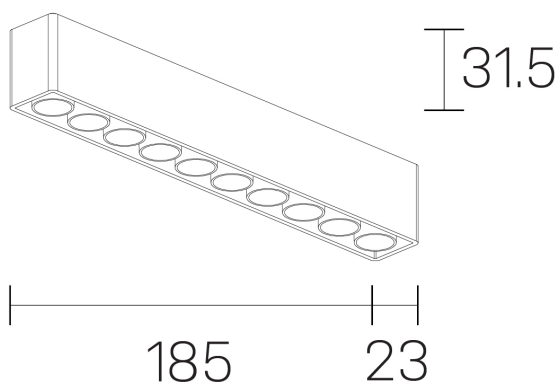

lumo mini
K51302.10.SR.BK-BK.50.ST.9.30.DA

DETALLES GENERALES

INSTALACIÓN	Surface
COLOR EXT-INT	Negro
DIRECCIÓN DE LA LUZ	Fijo
ÁNGULO DEL HAZ DE LUZ	50º
INT-EXT ESTANQUEIDAD	IP20
MATERIAL	Aluminio
RESISTENCIA MECÁNICA	IK06
USO	Interior
GARANTÍA	5 años

DIMENSIONES GENERALES

DIMENSIÓN	.10 (185x23mm)
ALTURA	h 31,5 mm
DIMENSIONES DE EMBALAJE	N/D

*Puede haber una reducción máx. del 15% en el dato de los acabados distintos al blanco.