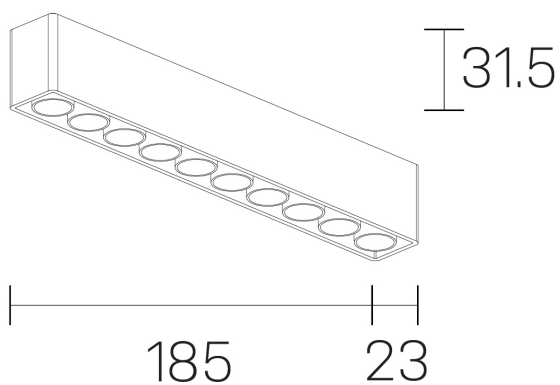

lumo mini
K51302.10.SR.BK-BK.38.ST.9.27.PU

DETALLES GENERALES

INSTALACIÓN	Surface
COLOR EXT-INT	Negro
DIRECCIÓN DE LA LUZ	Fijo
ÁNGULO DEL HAZ DE LUZ	38º
INT-EXT ESTANQUEIDAD	IP20
MATERIAL	Aluminio
RESISTENCIA MECÁNICA	IK06
USO	Interior
GARANTÍA	5 años

DIMENSIONES GENERALES

DIMENSIÓN	.10 (185x23mm)
ALTURA	h 31,5 mm
DIMENSIONES DE EMBALAJE	N/D

*Puede haber una reducción máx. del 15% en el dato de los acabados distintos al blanco.