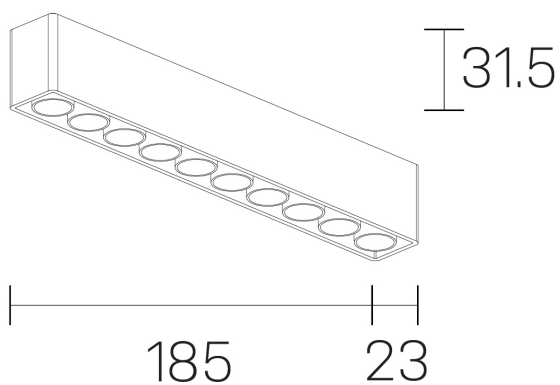

lumo mini
K51302.10.SR.BK-BK.38.ST.9.30

DETALLES GENERALES

INSTALACIÓN	Surface
COLOR EXT-INT	Negro
DIRECCIÓN DE LA LUZ	Fijo
ÁNGULO DEL HAZ DE LUZ	38º
INT-EXT ESTANQUEIDAD	IP20
MATERIAL	Aluminio
RESISTENCIA MECÁNICA	IK06
USO	Interior
GARANTÍA	5 años

DIMENSIONES GENERALES

DIMENSIÓN	.10 (185x23mm)
ALTURA	h 31,5 mm
DIMENSIONES DE EMBALAJE	N/D

*Puede haber una reducción máx. del 15% en el dato de los acabados distintos al blanco.