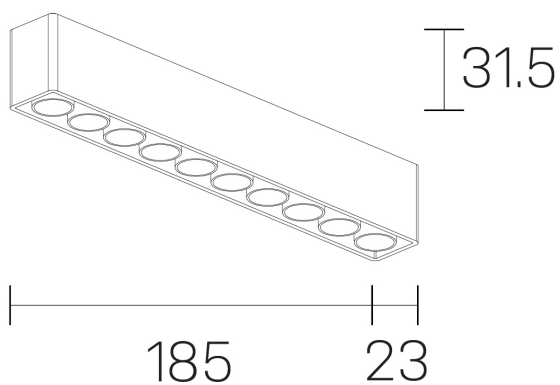

**lumo mini**  
K51302.10.SR.BK-BK.38.ST.9.30.DA

#### DETALLES GENERALES

INSTALACIÓN	Surface
COLOR EXT-INT	Negro
DIRECCIÓN DE LA LUZ	Fijo
ÁNGULO DEL HAZ DE LUZ	38º
INT-EXT ESTANQUEIDAD	IP20
MATERIAL	Aluminio
RESISTENCIA MECÁNICA	IK06
USO	Interior
GARANTÍA	5 años

#### DIMENSIONES GENERALES

DIMENSIÓN	.10 (185x23mm)
ALTURA	h 31,5 mm
DIMENSIONES DE EMBALAJE	N/D

\*Puede haber una reducción máx. del 15% en el dato de los acabados distintos al blanco.