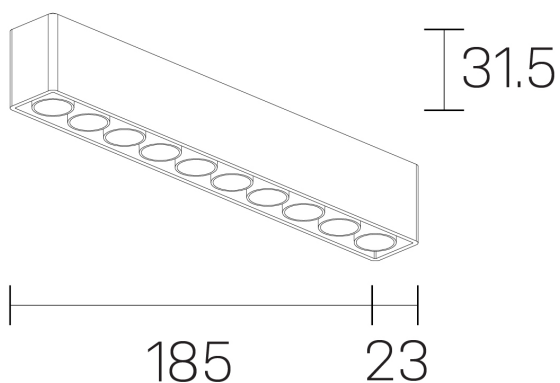

lumo mini
K51302.10.SR.BK-BK.28.ST.9.27.DA

DETALLES GENERALES

INSTALACIÓN	Surface
COLOR EXT-INT	Negro
DIRECCIÓN DE LA LUZ	Fijo
ÁNGULO DEL HAZ DE LUZ	28º
INT-EXT ESTANQUEIDAD	IP20
MATERIAL	Aluminio
RESISTENCIA MECÁNICA	IK06
USO	Interior
GARANTÍA	5 años

DIMENSIONES GENERALES

DIMENSIÓN	.10 (185x23mm)
ALTURA	h 31,5 mm
DIMENSIONES DE EMBALAJE	N/D

*Puede haber una reducción máx. del 15% en el dato de los acabados distintos al blanco.