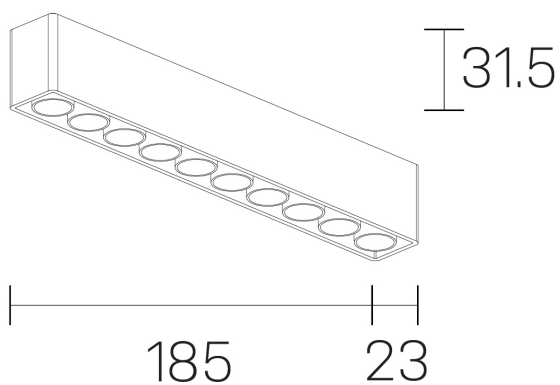

**lumo mini**  
K51302.10.SR.BK-BK.28.ST.9.27.PU

#### DETALLES GENERALES

INSTALACIÓN	Surface
COLOR EXT-INT	Negro
DIRECCIÓN DE LA LUZ	Fijo
ÁNGULO DEL HAZ DE LUZ	28º
INT-EXT ESTANQUEIDAD	IP20
MATERIAL	Aluminio
RESISTENCIA MECÁNICA	IK06
USO	Interior
GARANTÍA	5 años

#### DIMENSIONES GENERALES

DIMENSIÓN	.10 (185x23mm)
ALTURA	h 31,5 mm
DIMENSIONES DE EMBALAJE	N/D

\*Puede haber una reducción máx. del 15% en el dato de los acabados distintos al blanco.