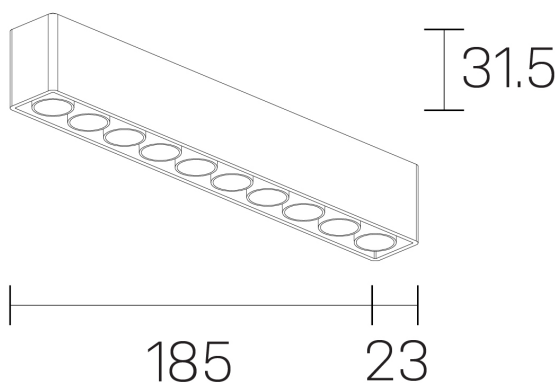

**lumo mini**  
K51302.10.SR.BK-BK.38.ST.9.27.DA

#### DETALLES GENERALES

INSTALACIÓN	Surface
COLOR EXT-INT	Negro
DIRECCIÓN DE LA LUZ	Fijo
ÁNGULO DEL HAZ DE LUZ	38º
INT-EXT ESTANQUEIDAD	IP20
MATERIAL	Aluminio
RESISTENCIA MECÁNICA	IK06
USO	Interior
GARANTÍA	5 años

#### DIMENSIONES GENERALES

DIMENSIÓN	.10 (185x23mm)
ALTURA	h 31,5 mm
DIMENSIONES DE EMBALAJE	N/D

\*Puede haber una reducción máx. del 15% en el dato de los acabados distintos al blanco.