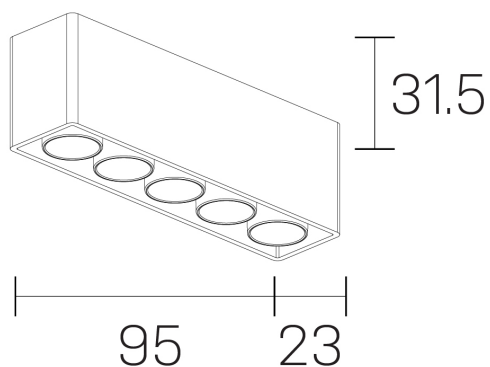

**lumo mini**  
K51302.05.SR.BK-BK.50.ST.9.30

#### DETALLES GENERALES

INSTALACIÓN	Surface
COLOR EXT-INT	Negro
DIRECCIÓN DE LA LUZ	Fijo
ÁNGULO DEL HAZ DE LUZ	50º
INT-EXT ESTANQUEIDAD	IP20
MATERIAL	Aluminio
RESISTENCIA MECÁNICA	IK06
USO	Interior
GARANTÍA	5 años

#### DIMENSIONES GENERALES

DIMENSIÓN	.05 (95x23mm)
ALTURA	h 31,5 mm
DIMENSIONES DE EMBALAJE	N/D

\*Puede haber una reducción máx. del 15% en el dato de los acabados distintos al blanco.