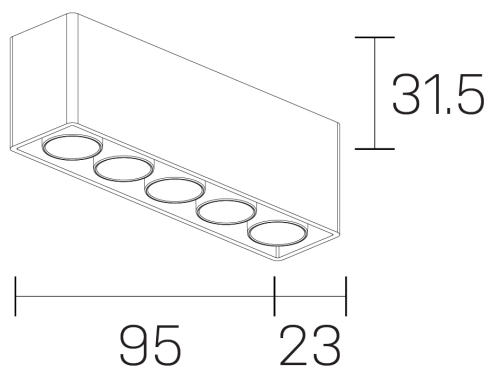

lumo mini
K51302.05.SR.BK-BK.38.ST.9.30.DA

DETALLES GENERALES

INSTALACIÓN	Surface
COLOR EXT-INT	Negro
DIRECCIÓN DE LA LUZ	Fijo
ÁNGULO DEL HAZ DE LUZ	38º
INT-EXT ESTANQUEIDAD	IP20
MATERIAL	Aluminio
RESISTENCIA MECÁNICA	IK06
USO	Interior
GARANTÍA	5 años

DIMENSIONES GENERALES

DIMENSIÓN	.05 (95x23mm)
ALTURA	h 31,5 mm
DIMENSIONES DE EMBALAJE	N/D

*Puede haber una reducción máx. del 15% en el dato de los acabados distintos al blanco.