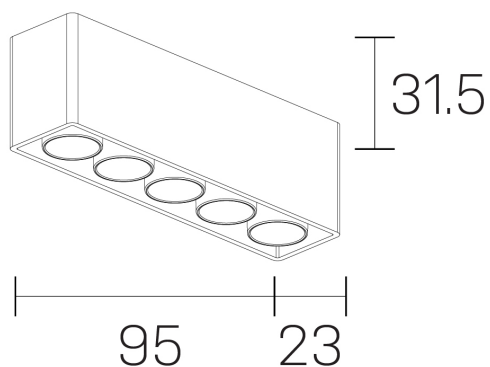

lumo mini
K51302.05.SR.BK-BK.38.ST.9.30

DETALLES GENERALES

INSTALACIÓN	Surface
COLOR EXT-INT	Negro
DIRECCIÓN DE LA LUZ	Fijo
ÁNGULO DEL HAZ DE LUZ	38º
INT-EXT ESTANQUEIDAD	IP20
MATERIAL	Aluminio
RESISTENCIA MECÁNICA	IK06
USO	Interior
GARANTÍA	5 años

DIMENSIONES GENERALES

DIMENSIÓN	.05 (95x23mm)
ALTURA	h 31,5 mm
DIMENSIONES DE EMBALAJE	N/D

*Puede haber una reducción máx. del 15% en el dato de los acabados distintos al blanco.