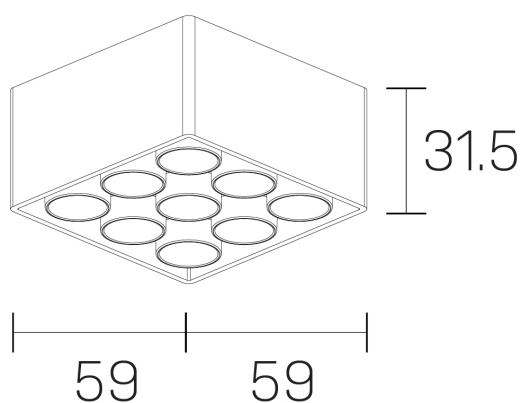

**lumo mini**  
K51302.33.SR.BK-BK.50.ST.9.30

#### DETALLES GENERALES

INSTALACIÓN	Surface
COLOR EXT-INT	Negro
DIRECCIÓN DE LA LUZ	Fijo
ÁNGULO DEL HAZ DE LUZ	50º
INT-EXT ESTANQUEIDAD	IP20
MATERIAL	Aluminio
RESISTENCIA MECÁNICA	IK06
USO	Interior
GARANTÍA	5 años

#### DIMENSIONES GENERALES

DIMENSIÓN	.33 (59x59mm)
ALTURA	h 31,5 mm
DIMENSIONES DE EMBALAJE	N/D

\*Puede haber una reducción máx. del 15% en el dato de los acabados distintos al blanco.