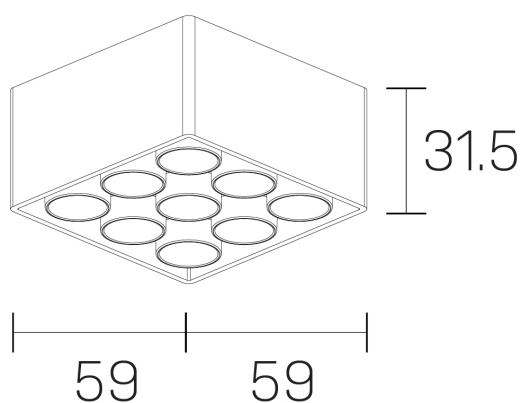

lumo mini
K51302.33.SR.BK-BK.50.ST.9.30.PU

DETALLES GENERALES

INSTALACIÓN	Surface
COLOR EXT-INT	Negro
DIRECCIÓN DE LA LUZ	Fijo
ÁNGULO DEL HAZ DE LUZ	50º
INT-EXT ESTANQUEIDAD	IP20
MATERIAL	Aluminio
RESISTENCIA MECÁNICA	IK06
USO	Interior
GARANTÍA	5 años

DETALLES ELÉCTRICOS

FUENTE DE LUZ	LED
POTENCIA	14,5W
TEMPERATURA DE COLOR	3000K
FLUJO LUMÍNICO	1261 Lm
EFICIENCIA LUMÍNICA	79 Lm/W
DIMABLE	PUSH
DRIVER	Remoto
CLASE DE SEGURIDAD	II
ÍNDICE DE REPRODUCCIÓN CROMÁTICA	CRI>90
TENSIÓN	220-240 V
FRECUENCIA	50-60 Hz
CORRIENTE	500 mA
VIDA UTIL	50.000h

DIMENSIONES GENERALES

DIMENSIÓN	.33 (59x59mm)
ALTURA	h 31,5 mm
DIMENSIONES DE EMBALAJE	N/D

*Puede haber una reducción máx. del 15% en el dato de los acabados distintos al blanco.