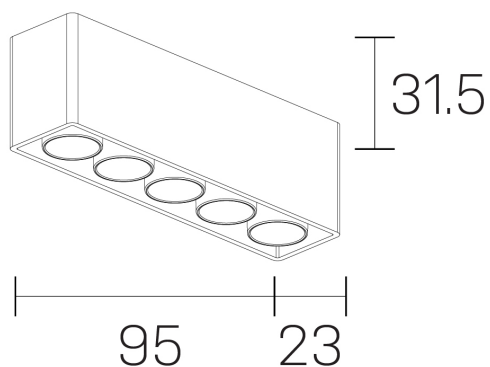

lumo mini
K51302.05.SR.BK-BK.50.ST.9.27

DETALLES GENERALES

INSTALACIÓN	Surface
COLOR EXT-INT	Negro
DIRECCIÓN DE LA LUZ	Fijo
ÁNGULO DEL HAZ DE LUZ	50º
INT-EXT ESTANQUEIDAD	IP20
MATERIAL	Aluminio
RESISTENCIA MECÁNICA	IK06
USO	Interior
GARANTÍA	5 años

DIMENSIONES GENERALES

DIMENSIÓN	.05 (95x23mm)
ALTURA	h 31,5 mm
DIMENSIONES DE EMBALAJE	N/D

*Puede haber una reducción máx. del 15% en el dato de los acabados distintos al blanco.