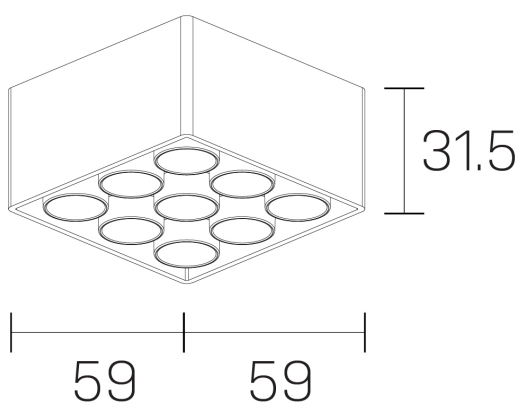

lumo mini
K51302.33.SR.BK-BK.38.ST.9.30

DETALLES GENERALES

INSTALACIÓN	Surface
COLOR EXT-INT	Negro
DIRECCIÓN DE LA LUZ	Fijo
ÁNGULO DEL HAZ DE LUZ	38º
INT-EXT ESTANQUEIDAD	IP20
MATERIAL	Aluminio
RESISTENCIA MECÁNICA	IK06
USO	Interior
GARANTÍA	5 años

DIMENSIONES GENERALES

DIMENSIÓN	.33 (59x59mm)
ALTURA	h 31,5 mm
DIMENSIONES DE EMBALAJE	N/D

*Puede haber una reducción máx. del 15% en el dato de los acabados distintos al blanco.