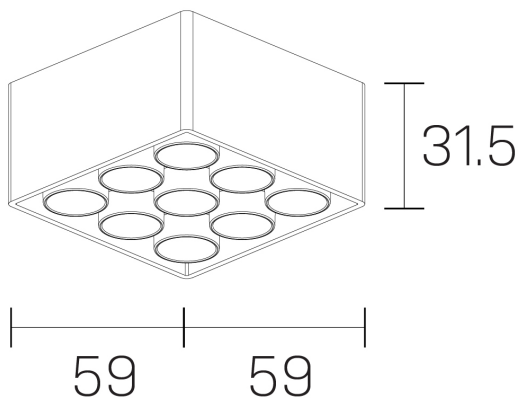

lumo mini
K51302.33.SR.BK-BK.38.ST.9.30.PU

DETALLES GENERALES

INSTALACIÓN	Surface
COLOR EXT-INT	Negro
DIRECCIÓN DE LA LUZ	Fijo
ÁNGULO DEL HAZ DE LUZ	38º
INT-EXT ESTANQUEIDAD	IP20
MATERIAL	Aluminio
RESISTENCIA MECÁNICA	IK06
USO	Interior
GARANTÍA	5 años

DIMENSIONES GENERALES

DIMENSIÓN	.33 (59x59mm)
ALTURA	h 31,5 mm
DIMENSIONES DE EMBALAJE	N/D

*Puede haber una reducción máx. del 15% en el dato de los acabados distintos al blanco.