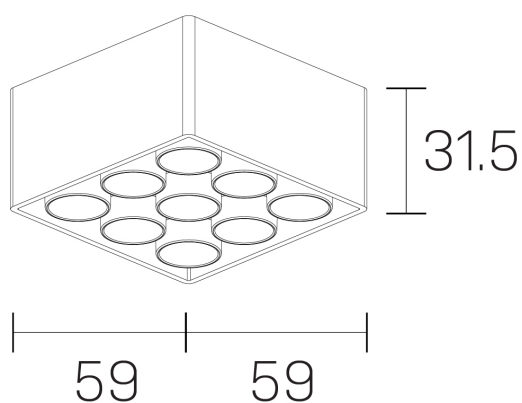

lumo mini
K51302.33.SR.BK-BK.50.ST.9.30.DA

DETALLES GENERALES

INSTALACIÓN	Surface
COLOR EXT-INT	Negro
DIRECCIÓN DE LA LUZ	Fijo
ÁNGULO DEL HAZ DE LUZ	50º
INT-EXT ESTANQUEIDAD	IP20
MATERIAL	Aluminio
RESISTENCIA MECÁNICA	IK06
USO	Interior
GARANTÍA	5 años

DETALLES ELÉCTRICOS

FUENTE DE LUZ	LED
POTENCIA	14,5W
TEMPERATURA DE COLOR	3000K
FLUJO LUMÍNICO	1261 Lm
EFICIENCIA LUMÍNICA	79 Lm/W
DIMABLE	DALI
DRIVER	Remoto
CLASE DE SEGURIDAD	II
ÍNDICE DE REPRODUCCIÓN CROMÁTICA	CRI>90
TENSIÓN	220-240 V
FRECUENCIA	50-60 Hz
CORRIENTE	500 mA
VIDA UTIL	50.000h

DIMENSIONES GENERALES

DIMENSIÓN	.33 (59x59mm)
ALTURA	h 31,5 mm
DIMENSIONES DE EMBALAJE	N/D

*Puede haber una reducción máx. del 15% en el dato de los acabados distintos al blanco.