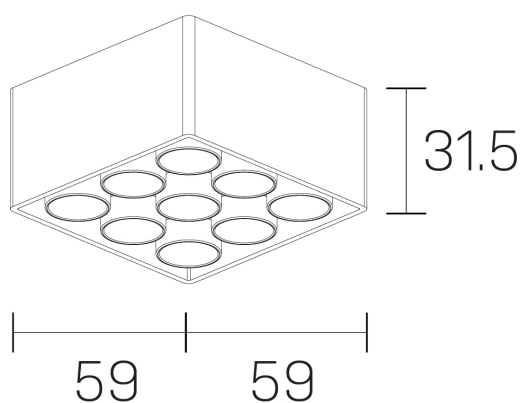

lumo mini
K51302.33.SR.BK-BK.50.ST.9.27

DETALLES GENERALES

INSTALACIÓN	Surface
COLOR EXT-INT	Negro
DIRECCIÓN DE LA LUZ	Fijo
ÁNGULO DEL HAZ DE LUZ	50º
INT-EXT ESTANQUEIDAD	IP20
MATERIAL	Aluminio
RESISTENCIA MECÁNICA	IK06
USO	Interior
GARANTÍA	5 años

DIMENSIONES GENERALES

DIMENSIÓN	.33 (59x59mm)
ALTURA	h 31,5 mm
DIMENSIONES DE EMBALAJE	N/D

*Puede haber una reducción máx. del 15% en el dato de los acabados distintos al blanco.