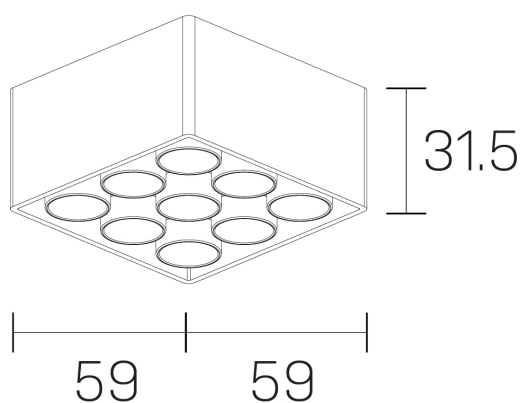

lumo mini
K51302.33.SR.BK-BK.50.ST.9.27.PU

DETALLES GENERALES

INSTALACIÓN	Surface
COLOR EXT-INT	Negro
DIRECCIÓN DE LA LUZ	Fijo
ÁNGULO DEL HAZ DE LUZ	50º
INT-EXT ESTANQUEIDAD	IP20
MATERIAL	Aluminio
RESISTENCIA MECÁNICA	IK06
USO	Interior
GARANTÍA	5 años

DETALLES ELÉCTRICOS

FUENTE DE LUZ	LED
POTENCIA	14,5W
TEMPERATURA DE COLOR	2700K
FLUJO LUMÍNICO	1084 Lm
EFICIENCIA LUMÍNICA	75 Lm/W
DIMABLE	PUSH
DRIVER	Remoto
CLASE DE SEGURIDAD	II
ÍNDICE DE REPRODUCCIÓN CROMÁTICA	CRI>90
TENSIÓN	220-240 V
FRECUENCIA	50-60 Hz
CORRIENTE	500 mA
VIDA UTIL	50.000h

DIMENSIONES GENERALES

DIMENSIÓN	.33 (59x59mm)
ALTURA	h 31,5 mm
DIMENSIONES DE EMBALAJE	N/D

*Puede haber una reducción máx. del 15% en el dato de los acabados distintos al blanco.