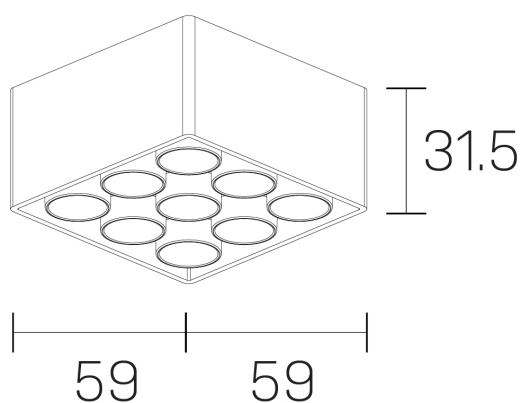

lumo mini
K51302.33.SR.BK-BK.50.ST.9.27.DA

DETALLES GENERALES

INSTALACIÓN	Surface
COLOR EXT-INT	Negro
DIRECCIÓN DE LA LUZ	Fijo
ÁNGULO DEL HAZ DE LUZ	50º
INT-EXT ESTANQUEIDAD	IP20
MATERIAL	Aluminio
RESISTENCIA MECÁNICA	IK06
USO	Interior
GARANTÍA	5 años

DIMENSIONES GENERALES

DIMENSIÓN	.33 (59x59mm)
ALTURA	h 31,5 mm
DIMENSIONES DE EMBALAJE	N/D

*Puede haber una reducción máx. del 15% en el dato de los acabados distintos al blanco.