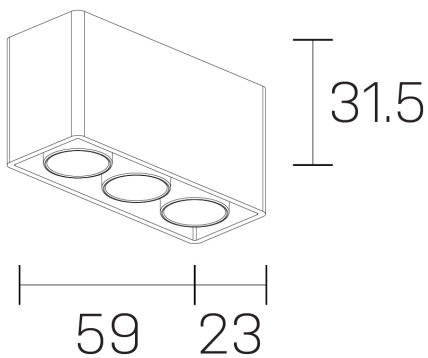

**lumo mini**  
K51302.03.SR.BK-BK.50.ST.9.27.DA

#### DETALLES GENERALES

INSTALACIÓN	Surface
COLOR EXT-INT	Negro
DIRECCIÓN DE LA LUZ	Fijo
ÁNGULO DEL HAZ DE LUZ	50º
INT-EXT ESTANQUEIDAD	IP20
MATERIAL	Aluminio
RESISTENCIA MECÁNICA	IK06
USO	Interior
GARANTÍA	5 años

#### DIMENSIONES GENERALES

DIMENSIÓN	.03 (59x23mm)
ALTURA	h 31,5 mm
DIMENSIONES DE EMBALAJE	N/D

\*Puede haber una reducción máx. del 15% en el dato de los acabados distintos al blanco.