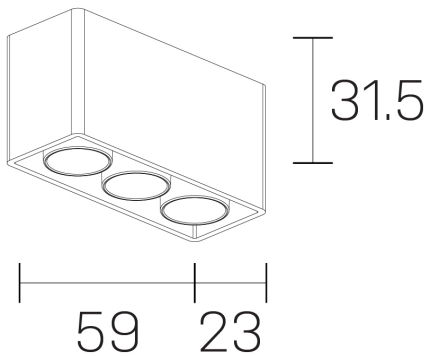

**lumo mini**  
K51302.03.SR.BK-BK.50.ST.9.27.PU

#### DETALLES GENERALES

INSTALACIÓN	Surface
COLOR EXT-INT	Negro
DIRECCIÓN DE LA LUZ	Fijo
ÁNGULO DEL HAZ DE LUZ	50º
INT-EXT ESTANQUEIDAD	IP20
MATERIAL	Aluminio
RESISTENCIA MECÁNICA	IK06
USO	Interior
GARANTÍA	5 años

#### DIMENSIONES GENERALES

DIMENSIÓN	.03 (59x23mm)
ALTURA	h 31,5 mm
DIMENSIONES DE EMBALAJE	N/D

\*Puede haber una reducción máx. del 15% en el dato de los acabados distintos al blanco.