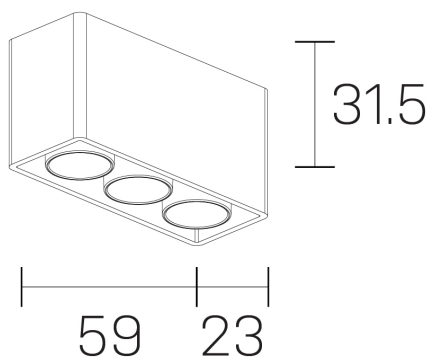

lumo mini
K51302.03.SR.BK-BK.38.ST.9.27.DA

DETALLES GENERALES

INSTALACIÓN	Surface
COLOR EXT-INT	Negro
DIRECCIÓN DE LA LUZ	Fijo
ÁNGULO DEL HAZ DE LUZ	38º
INT-EXT ESTANQUEIDAD	IP20
MATERIAL	Aluminio
RESISTENCIA MECÁNICA	IK06
USO	Interior
GARANTÍA	5 años

DIMENSIONES GENERALES

DIMENSIÓN	.03 (59x23mm)
ALTURA	h 31,5 mm
DIMENSIONES DE EMBALAJE	N/D

*Puede haber una reducción máx. del 15% en el dato de los acabados distintos al blanco.