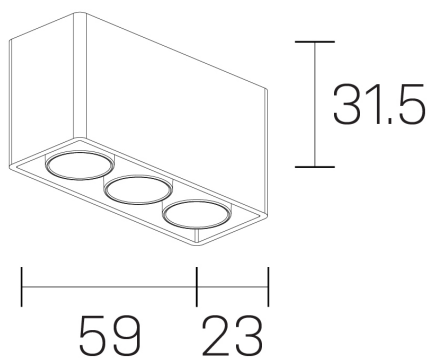

lumo mini
K51302.03.SR.BK-BK.38.ST.9.27

DETALLES GENERALES

INSTALACIÓN	Surface
COLOR EXT-INT	Negro
DIRECCIÓN DE LA LUZ	Fijo
ÁNGULO DEL HAZ DE LUZ	38º
INT-EXT ESTANQUEIDAD	IP20
MATERIAL	Aluminio
RESISTENCIA MECÁNICA	IK06
USO	Interior
GARANTÍA	5 años

DIMENSIONES GENERALES

DIMENSIÓN	.03 (59x23mm)
ALTURA	h 31,5 mm
DIMENSIONES DE EMBALAJE	N/D

*Puede haber una reducción máx. del 15% en el dato de los acabados distintos al blanco.