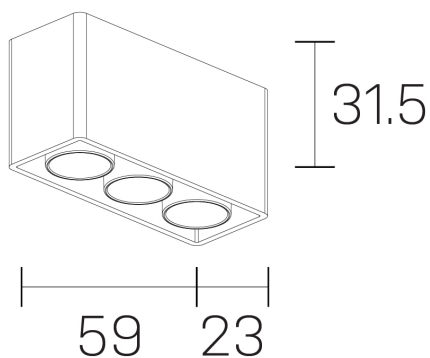

**lumo mini**  
K51302.03.SR.BK-BK.28.ST.9.27.PU

#### DETALLES GENERALES

INSTALACIÓN	Surface
COLOR EXT-INT	Negro
DIRECCIÓN DE LA LUZ	Fijo
ÁNGULO DEL HAZ DE LUZ	28º
INT-EXT ESTANQUEIDAD	IP20
MATERIAL	Aluminio
RESISTENCIA MECÁNICA	IK06
USO	Interior
GARANTÍA	5 años

#### DIMENSIONES GENERALES

DIMENSIÓN	.03 (59x23mm)
ALTURA	h 31,5 mm
DIMENSIONES DE EMBALAJE	N/D

\*Puede haber una reducción máx. del 15% en el dato de los acabados distintos al blanco.