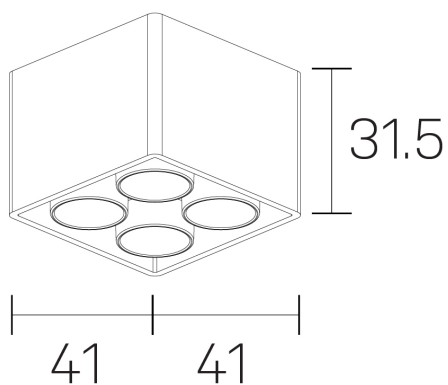

**lumo mini**  
K51302.22.SR.BK-BK.38.ST.9.27.DA

#### DETALLES GENERALES

INSTALACIÓN	Surface
COLOR EXT-INT	Negro
DIRECCIÓN DE LA LUZ	Fijo
ÁNGULO DEL HAZ DE LUZ	38º
INT-EXT ESTANQUEIDAD	IP20
MATERIAL	Aluminio
RESISTENCIA MECÁNICA	IK06
USO	Interior
GARANTÍA	5 años

#### DIMENSIONES GENERALES

DIMENSIÓN	.22 (41x41mm)
ALTURA	h 31,5 mm
DIMENSIONES DE EMBALAJE	N/D

\*Puede haber una reducción máx. del 15% en el dato de los acabados distintos al blanco.