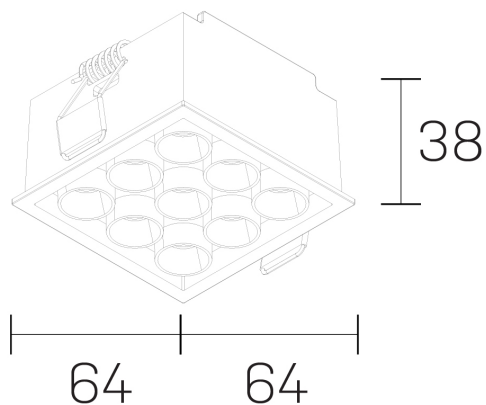

**lumo mini**  
K51302.33.RF.BK-BK.28.ST.9.30.DA

#### DETALLES GENERALES

INSTALACIÓN	Recessed with Frame
COLOR EXT-INT	Negro
DIRECCIÓN DE LA LUZ	Fijo
ÁNGULO DEL HAZ DE LUZ	28º
INT-EXT ESTANQUEIDAD	IP20/23
MATERIAL	Aluminio
RESISTENCIA MECÁNICA	IK06
USO	Interior
GARANTÍA	5 años

#### DIMENSIONES GENERALES

DIMENSIÓN	.33 (64x64mm)
AGUJERO DE CORTE	60x60 mm
ALTURA	h 38 mm
DIMENSIONES DE EMBALAJE	N/D

\*Puede haber una reducción máx. del 15% en el dato de los acabados distintos al blanco.