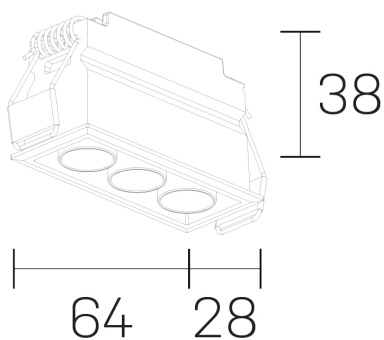

**lumo mini**  
K51302.03.RF.BK-BK.28.ST.9.30.DA

#### DETALLES GENERALES

INSTALACIÓN	Recessed with Frame
COLOR EXT-INT	Negro
DIRECCIÓN DE LA LUZ	Fijo
ÁNGULO DEL HAZ DE LUZ	28º
INT-EXT ESTANQUEIDAD	IP20/23
MATERIAL	Aluminio
RESISTENCIA MECÁNICA	IK06
USO	Interior
GARANTÍA	5 años

#### DETALLES ELÉCTRICOS

FUENTE DE LUZ	LED
POTENCIA	5W
TEMPERATURA DE COLOR	3000K
FLUJO LUMÍNICO	385 Lm
EFICIENCIA LUMÍNICA	77 Lm/W
DIMABLE	DALI
DRIVER	Remoto
CLASE DE SEGURIDAD	II
ÍNDICE DE REPRODUCCIÓN CROMÁTICA	CRI>90
TENSIÓN	220-240 V
FRECUENCIA	50-60 Hz
CORRIENTE	500 mA
VIDA UTIL	50.000h

#### DIMENSIONES GENERALES

DIMENSIÓN	.03 (64x28mm)
AGUJERO DE CORTE	60x24 mm
ALTURA	h 38 mm
DIMENSIONES DE EMBALAJE	N/D

\*Puede haber una reducción máx. del 15% en el dato de los acabados distintos al blanco.