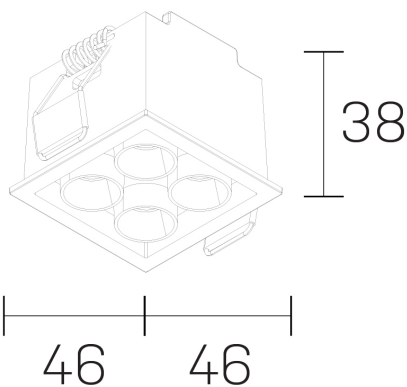

**lumo mini**  
K51302.22.RF.BK-BK.28.ST.9.30.DA

#### DETALLES GENERALES

INSTALACIÓN	Recessed with Frame
COLOR EXT-INT	Negro
DIRECCIÓN DE LA LUZ	Fijo
ÁNGULO DEL HAZ DE LUZ	28º
INT-EXT ESTANQUEIDAD	IP20/23
MATERIAL	Aluminio
RESISTENCIA MECÁNICA	IK06
USO	Interior
GARANTÍA	5 años

#### DETALLES ELÉCTRICOS

FUENTE DE LUZ	LED
POTENCIA	6,5W
TEMPERATURA DE COLOR	3000K
FLUJO LUMÍNICO	510 Lm
EFICIENCIA LUMÍNICA	78 Lm/W
DIMABLE	DALI
DRIVER	Remoto
CLASE DE SEGURIDAD	II
ÍNDICE DE REPRODUCCIÓN CROMÁTICA	CRI>90
TENSIÓN	220-240 V
FRECUENCIA	50-60 Hz
CORRIENTE	500 mA
VIDA UTIL	50.000h

#### DIMENSIONES GENERALES

DIMENSIÓN	.22 (46x46mm)
AGUJERO DE CORTE	42x42 mm
ALTURA	h 38 mm
DIMENSIONES DE EMBALAJE	N/D

\*Puede haber una reducción máx. del 15% en el dato de los acabados distintos al blanco.