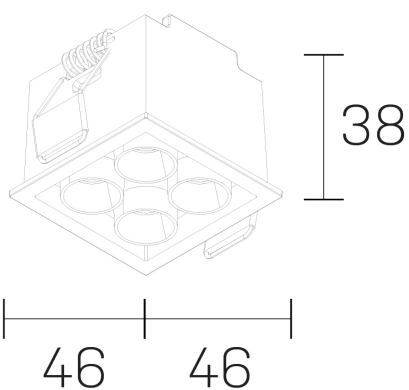

lumo mini
K51302.22.RF.BK-BK.28.ST.9.30.PU

DETALLES GENERALES

INSTALACIÓN	Recessed with Frame
COLOR EXT-INT	Negro
DIRECCIÓN DE LA LUZ	Fijo
ÁNGULO DEL HAZ DE LUZ	28º
INT-EXT ESTANQUEIDAD	IP20/23
MATERIAL	Aluminio
RESISTENCIA MECÁNICA	IK06
USO	Interior
GARANTÍA	5 años

DETALLES ELÉCTRICOS

FUENTE DE LUZ	LED
POTENCIA	6,5W
TEMPERATURA DE COLOR	3000K
FLUJO LUMÍNICO	510 Lm
EFICIENCIA LUMÍNICA	78 Lm/W
DIMABLE	PUSH
DRIVER	Remoto
CLASE DE SEGURIDAD	II
ÍNDICE DE REPRODUCCIÓN CROMÁTICA	CRI>90
TENSIÓN	220-240 V
FRECUENCIA	50-60 Hz
CORRIENTE	500 mA
VIDA UTIL	50.000h

DIMENSIONES GENERALES

DIMENSIÓN	.22 (46x46mm)
AGUJERO DE CORTE	42x42 mm
ALTURA	h 38 mm
DIMENSIONES DE EMBALAJE	N/D

*Puede haber una reducción máx. del 15% en el dato de los acabados distintos al blanco.