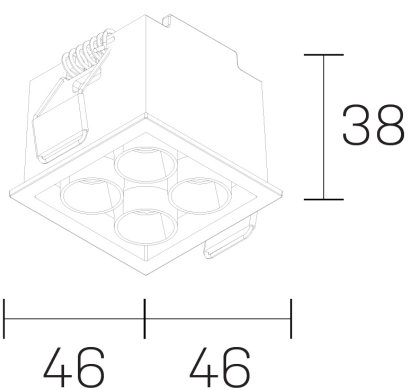

**lumo mini rf**  
K51302.22.RF.BK-BK.38.ST.9.30

#### DETALLES GENERALES

INSTALACIÓN	Recessed with Frame
COLOR EXT-INT	Negro
DIRECCIÓN DE LA LUZ	Fijo
ÁNGULO DEL HAZ DE LUZ	38º
INT-EXT ESTANQUEIDAD	IP20/23
MATERIAL	Aluminio
RESISTENCIA MECÁNICA	IK06
USO	Interior
GARANTÍA	5 años

#### DETALLES ELÉCTRICOS

FUENTE DE LUZ	LED
POTENCIA	6,5W
TEMPERATURA DE COLOR	3000K
FLUJO LUMÍNICO	510 Lm
EFICIENCIA LUMÍNICA	78 Lm/W
DIMABLE	Sin regulación
DRIVER	Remoto
CLASE DE SEGURIDAD	II
ÍNDICE DE REPRODUCCIÓN CROMÁTICA	CRI>90
TENSIÓN	220-240 V
FRECUENCIA	50-60 Hz
CORRIENTE	500 mA
VIDA UTIL	50.000h

#### DIMENSIONES GENERALES

DIMENSIÓN	.22 (46x46mm)
AGUJERO DE CORTE	42x42 mm
ALTURA	h 38 mm
DIMENSIONES DE EMBALAJE	N/D

\*Puede haber una reducción máx. del 15% en el dato de los acabados distintos al blanco.