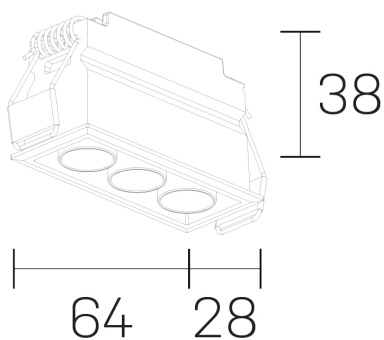

**lumo mini**  
K51302.03.RF.BK-BK.28.ST.9.40.DA

#### DETALLES GENERALES

INSTALACIÓN	Recessed with Frame
COLOR EXT-INT	Negro
DIRECCIÓN DE LA LUZ	Fijo
ÁNGULO DEL HAZ DE LUZ	28º
INT-EXT ESTANQUEIDAD	IP20/23
MATERIAL	Aluminio
RESISTENCIA MECÁNICA	IK06
USO	Interior
GARANTÍA	5 años

#### DIMENSIONES GENERALES

DIMENSIÓN	.03 (64x28mm)
AGUJERO DE CORTE	60x24 mm
ALTURA	h 38 mm
DIMENSIONES DE EMBALAJE	N/D

\*Puede haber una reducción máx. del 15% en el dato de los acabados distintos al blanco.