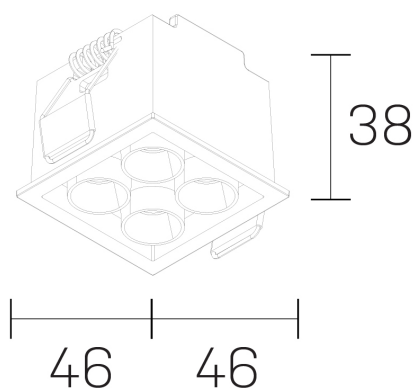

lumo mini rf

K51302.22.RF.BK-BK.28.ST.9.40.PU

DETALLES GENERALES

INSTALACIÓN	Recessed with Frame
COLOR EXT-INT	Negro
DIRECCIÓN DE LA LUZ	Fijo
ÁNGULO DEL HAZ DE LUZ	28º
INT-EXT ESTANQUEIDAD	IP20/23
MATERIAL	Aluminio
RESISTENCIA MECÁNICA	IK06
USO	Interior
GARANTÍA	5 años

DETALLES ELÉCTRICOS

FUENTE DE LUZ	LED
POTENCIA	6,5W
TEMPERATURA DE COLOR	4000K
FLUJO LUMÍNICO	585 Lm
EFICIENCIA LUMÍNICA	90 Lm/W
DIMABLE	PUSH
DRIVER	Remoto
CLASE DE SEGURIDAD	II
ÍNDICE DE REPRODUCCIÓN CROMÁTICA	CRI>90
TENSIÓN	220-240 V
FRECUENCIA	50-60 Hz
CORRIENTE	500 mA
VIDA UTIL	50.000h

DIMENSIONES GENERALES

DIMENSIÓN	.22 (46x46mm)
AGUJERO DE CORTE	42x42 mm
ALTURA	h 38 mm
DIMENSIONES DE EMBALAJE	N/D

*Puede haber una reducción máx. del 15% en el dato de los acabados distintos al blanco.