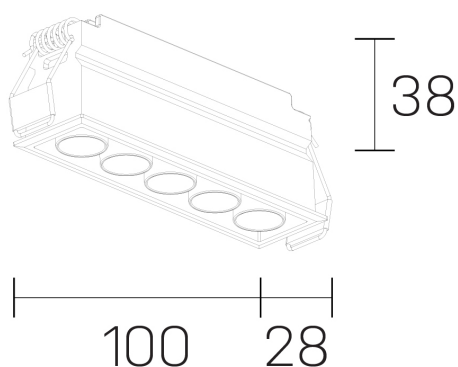

lumo mini
K51302.05.RF.BK-BK.28.ST.9.40.DA

DETALLES GENERALES

INSTALACIÓN	Recessed with Frame
COLOR EXT-INT	Negro
DIRECCIÓN DE LA LUZ	Fijo
ÁNGULO DEL HAZ DE LUZ	28º
INT-EXT ESTANQUEIDAD	IP20/23
MATERIAL	Aluminio
RESISTENCIA MECÁNICA	IK06
USO	Interior
GARANTÍA	5 años

DETALLES ELÉCTRICOS

FUENTE DE LUZ	LED
POTENCIA	8W
TEMPERATURA DE COLOR	4000K
FLUJO LUMÍNICO	731 Lm
EFICIENCIA LUMÍNICA	91 Lm/W
DIMABLE	DALI
DRIVER	Remoto
CLASE DE SEGURIDAD	II
ÍNDICE DE REPRODUCCIÓN CROMÁTICA	CRI>90
TENSIÓN	220-240 V
FRECUENCIA	50-60 Hz
CORRIENTE	500 mA
VIDA UTIL	50.000h

DIMENSIONES GENERALES

DIMENSIÓN	.05 (100x28mm)
AGUJERO DE CORTE	96x24 mm
ALTURA	h 38 mm
DIMENSIONES DE EMBALAJE	N/D

*Puede haber una reducción máx. del 15% en el dato de los acabados distintos al blanco.