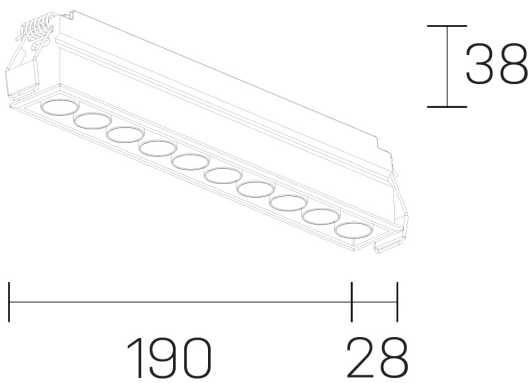

DETALLES GENERALES

INSTALACIÓN	Recessed with Frame
COLOR EXT-INT	Negro
DIRECCIÓN DE LA LUZ	Fijo
ÁNGULO DEL HAZ DE LUZ	38º
INT-EXT ESTANQUEIDAD	IP20/23
MATERIAL	Aluminio
RESISTENCIA MECÁNICA	IK06
USO	Interior
GARANTÍA	5 años

DETALLES ELÉCTRICOS

FUENTE DE LUZ	LED
POTENCIA	16W
TEMPERATURA DE COLOR	4000K
FLUJO LUMÍNICO	1463 Lm
EFICIENCIA LUMÍNICA	91 Lm/W
DIMABLE	PUSH
DRIVER	Remoto
CLASE DE SEGURIDAD	II
ÍNDICE DE REPRODUCCIÓN CROMÁTICA	CRI>90
TENSIÓN	220-240 V
FRECUENCIA	50-60 Hz
CORRIENTE	500 mA
VIDA UTIL	50.000h

DIMENSIONES GENERALES

DIMENSIÓN	.10 (190x28mm)
AGUJERO DE CORTE	186x24 mm
ALTURA	h 38 mm
DIMENSIONES DE EMBALAJE	N/D

*Puede haber una reducción máx. del 15% en el dato de los acabados distintos al blanco.

lumo mini
K51302.10.RF.BK-BK.38.ST.9.40.PU

190 28

38