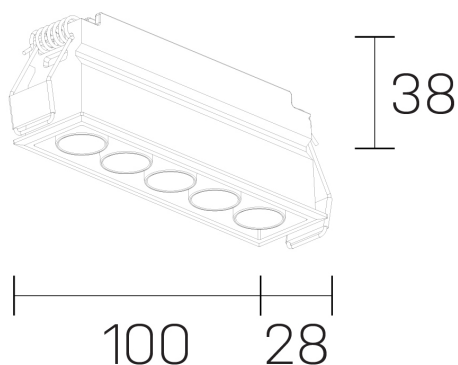

lumo mini
K51302.05.RF.BK-BK.28.ST.9.40.PU

DETALLES GENERALES

INSTALACIÓN	Recessed with Frame
COLOR EXT-INT	Negro
DIRECCIÓN DE LA LUZ	Fijo
ÁNGULO DEL HAZ DE LUZ	28º
INT-EXT ESTANQUEIDAD	IP20/23
MATERIAL	Aluminio
RESISTENCIA MECÁNICA	IK06
USO	Interior
GARANTÍA	5 años

DETALLES ELÉCTRICOS

FUENTE DE LUZ	LED
POTENCIA	8W
TEMPERATURA DE COLOR	4000K
FLUJO LUMÍNICO	731 Lm
EFICIENCIA LUMÍNICA	91 Lm/W
DIMABLE	PUSH
DRIVER	Remoto
CLASE DE SEGURIDAD	II
ÍNDICE DE REPRODUCCIÓN CROMÁTICA	CRI>90
TENSIÓN	220-240 V
FRECUENCIA	50-60 Hz
CORRIENTE	500 mA
VIDA UTIL	50.000h

DIMENSIONES GENERALES

DIMENSIÓN	.05 (100x28mm)
AGUJERO DE CORTE	96x24 mm
ALTURA	h 38 mm
DIMENSIONES DE EMBALAJE	N/D

*Puede haber una reducción máx. del 15% en el dato de los acabados distintos al blanco.