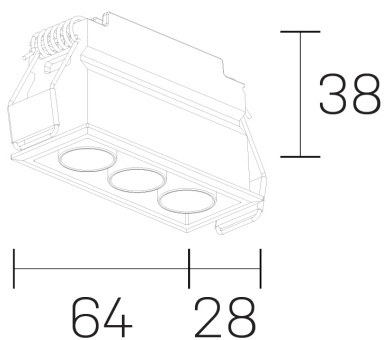

lumo mini
K51302.03.RF.BK-BK.50.ST.9.40.DA

DETALLES GENERALES

INSTALACIÓN	Recessed with Frame
COLOR EXT-INT	Negro
DIRECCIÓN DE LA LUZ	Fijo
ÁNGULO DEL HAZ DE LUZ	50º
INT-EXT ESTANQUEIDAD	IP20/23
MATERIAL	Aluminio
RESISTENCIA MECÁNICA	IK06
USO	Interior
GARANTÍA	5 años

DETALLES ELÉCTRICOS

FUENTE DE LUZ	LED
POTENCIA	5W
TEMPERATURA DE COLOR	4000K
FLUJO LUMÍNICO	439 Lm
EFICIENCIA LUMÍNICA	88 Lm/W
DIMABLE	DALI
DRIVER	Remoto
CLASE DE SEGURIDAD	II
ÍNDICE DE REPRODUCCIÓN CROMÁTICA	CRI>90
TENSIÓN	220-240 V
FRECUENCIA	50-60 Hz
CORRIENTE	500 mA
VIDA UTIL	50.000h

DIMENSIONES GENERALES

DIMENSIÓN	.03 (64x28mm)
AGUJERO DE CORTE	60x24 mm
ALTURA	h 38 mm
DIMENSIONES DE EMBALAJE	N/D

*Puede haber una reducción máx. del 15% en el dato de los acabados distintos al blanco.