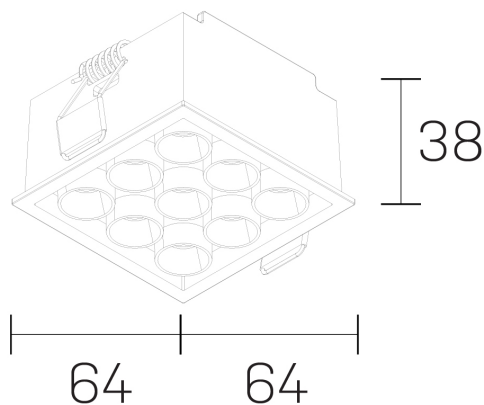

**lumo mini**  
K51302.33.RF.BK-BK.50.ST.9.40.DA

#### DETALLES GENERALES

INSTALACIÓN	Recessed with Frame
COLOR EXT-INT	Negro
DIRECCIÓN DE LA LUZ	Fijo
ÁNGULO DEL HAZ DE LUZ	50º
INT-EXT ESTANQUEIDAD	IP20/23
MATERIAL	Aluminio
RESISTENCIA MECÁNICA	IK06
USO	Interior
GARANTÍA	5 años

#### DIMENSIONES GENERALES

DIMENSIÓN	.33 (64x64mm)
AGUJERO DE CORTE	60x60 mm
ALTURA	h 38 mm
DIMENSIONES DE EMBALAJE	N/D

\*Puede haber una reducción máx. del 15% en el dato de los acabados distintos al blanco.