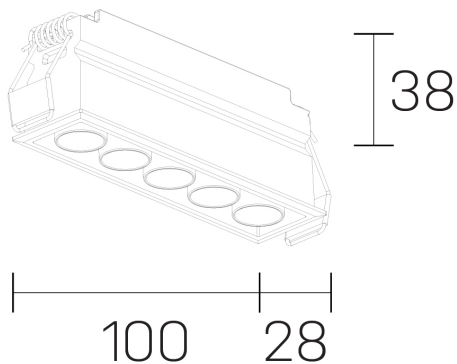

lumo mini
K51302.05.RF.BK-BK.38.ST.9.40.PU

DETALLES GENERALES

INSTALACIÓN	Recessed with Frame
COLOR EXT-INT	Negro
DIRECCIÓN DE LA LUZ	Fijo
ÁNGULO DEL HAZ DE LUZ	38º
INT-EXT ESTANQUEIDAD	IP20/23
MATERIAL	Aluminio
RESISTENCIA MECÁNICA	IK06
USO	Interior
GARANTÍA	5 años

DETALLES ELÉCTRICOS

FUENTE DE LUZ	LED
POTENCIA	8W
TEMPERATURA DE COLOR	4000K
FLUJO LUMÍNICO	731 Lm
EFICIENCIA LUMÍNICA	91 Lm/W
DIMABLE	PUSH
DRIVER	Remoto
CLASE DE SEGURIDAD	II
ÍNDICE DE REPRODUCCIÓN CROMÁTICA	CRI>90
TENSIÓN	220-240 V
FRECUENCIA	50-60 Hz
CORRIENTE	500 mA
VIDA UTIL	50.000h

DIMENSIONES GENERALES

DIMENSIÓN	.05 (100x28mm)
AGUJERO DE CORTE	96x24 mm
ALTURA	h 38 mm
DIMENSIONES DE EMBALAJE	N/D

*Puede haber una reducción máx. del 15% en el dato de los acabados distintos al blanco.