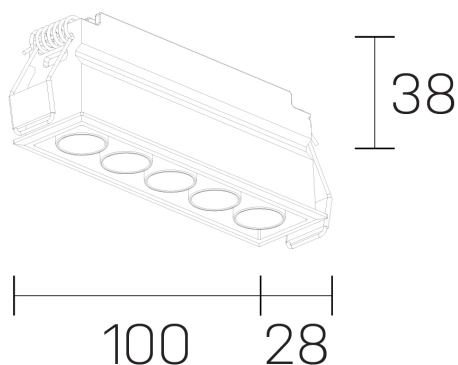

**lumo mini**  
K51302.05.RF.BK-BK.38.ST.9.40

#### DETALLES GENERALES

INSTALACIÓN	Recessed with Frame
COLOR EXT-INT	Negro
DIRECCIÓN DE LA LUZ	Fijo
ÁNGULO DEL HAZ DE LUZ	38º
INT-EXT ESTANQUEIDAD	IP20/23
MATERIAL	Aluminio
RESISTENCIA MECÁNICA	IK06
USO	Interior
GARANTÍA	5 años

#### DETALLES ELÉCTRICOS

FUENTE DE LUZ	LED
POTENCIA	8W
TEMPERATURA DE COLOR	4000K
FLUJO LUMÍNICO	731 Lm
EFICIENCIA LUMÍNICA	91 Lm/W
DIMABLE	Sin regulación
DRIVER	Remoto
CLASE DE SEGURIDAD	II
ÍNDICE DE REPRODUCCIÓN CROMÁTICA	CRI>90
TENSIÓN	220-240 V
FRECUENCIA	50-60 Hz
CORRIENTE	500 mA
VIDA UTIL	50.000h

#### DIMENSIONES GENERALES

DIMENSIÓN	.05 (100x28mm)
AGUJERO DE CORTE	96x24 mm
ALTURA	h 38 mm
DIMENSIONES DE EMBALAJE	N/D

\*Puede haber una reducción máx. del 15% en el dato de los acabados distintos al blanco.