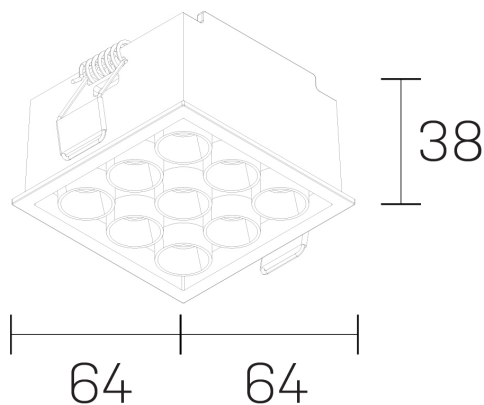

lumo mini

K51302.33.RF.BK-BK.38.ST.9.27.DA

DETALLES GENERALES

INSTALACIÓN	Recessed with Frame
COLOR EXT-INT	Negro
DIRECCIÓN DE LA LUZ	Fijo
ÁNGULO DEL HAZ DE LUZ	38º
INT-EXT ESTANQUEIDAD	IP20/23
MATERIAL	Aluminio
RESISTENCIA MECÁNICA	IK06
USO	Interior
GARANTÍA	5 años

DETALLES ELÉCTRICOS

FUENTE DE LUZ	LED
POTENCIA	14,5W
TEMPERATURA DE COLOR	2700K
FLUJO LUMÍNICO	1084 Lm
EFICIENCIA LUMÍNICA	75 Lm/W
DIMABLE	DALI
DRIVER	Remoto
CLASE DE SEGURIDAD	II
ÍNDICE DE REPRODUCCIÓN CROMÁTICA	CRI>90
TENSIÓN	220-240 V
FRECUENCIA	50-60 Hz
CORRIENTE	500 mA
VIDA UTIL	50.000h

DIMENSIONES GENERALES

DIMENSIÓN	.33 (64x64mm)
AGUJERO DE CORTE	60x60 mm
ALTURA	h 38 mm
DIMENSIONES DE EMBALAJE	N/D

*Puede haber una reducción máx. del 15% en el dato de los acabados distintos al blanco.