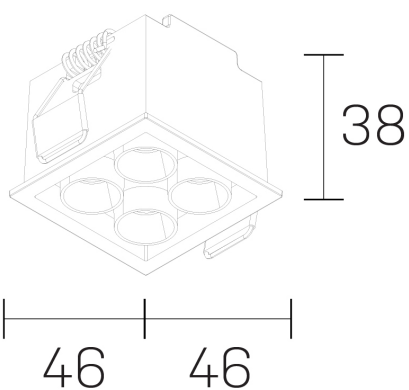

**lumo mini**  
K51302.22.RF.BK-BK.38.ST.9.30.DA

#### DETALLES GENERALES

INSTALACIÓN	Recessed with Frame
COLOR EXT-INT	Negro
DIRECCIÓN DE LA LUZ	Fijo
ÁNGULO DEL HAZ DE LUZ	38º
INT-EXT ESTANQUEIDAD	IP20/23
MATERIAL	Aluminio
RESISTENCIA MECÁNICA	IK06
USO	Interior
GARANTÍA	5 años

#### DETALLES ELÉCTRICOS

FUENTE DE LUZ	LED
POTENCIA	6,5W
TEMPERATURA DE COLOR	3000K
FLUJO LUMÍNICO	510 Lm
EFICIENCIA LUMÍNICA	78 Lm/W
DIMABLE	DALI
DRIVER	Remoto
CLASE DE SEGURIDAD	II
ÍNDICE DE REPRODUCCIÓN CROMÁTICA	CRI>90
TENSIÓN	220-240 V
FRECUENCIA	50-60 Hz
CORRIENTE	500 mA
VIDA UTIL	50.000h

#### DIMENSIONES GENERALES

DIMENSIÓN	.22 (46x46mm)
AGUJERO DE CORTE	42x42 mm
ALTURA	h 38 mm
DIMENSIONES DE EMBALAJE	N/D

\*Puede haber una reducción máx. del 15% en el dato de los acabados distintos al blanco.