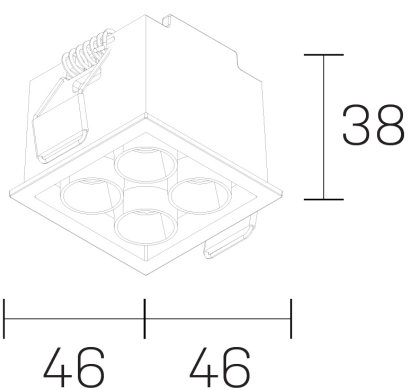

lumo mini
K51302.22.RF.BK-BK.38.ST.9.30.DA

DETALLES GENERALES

INSTALACIÓN	Recessed with Frame
COLOR EXT-INT	Negro
DIRECCIÓN DE LA LUZ	Fijo
ÁNGULO DEL HAZ DE LUZ	38º
INT-EXT ESTANQUEIDAD	IP20/23
MATERIAL	Aluminio
RESISTENCIA MECÁNICA	IK06
USO	Interior
GARANTÍA	5 años

DETALLES ELÉCTRICOS

FUENTE DE LUZ	LED
POTENCIA	6,5W
TEMPERATURA DE COLOR	3000K
FLUJO LUMÍNICO	510 Lm
EFICIENCIA LUMÍNICA	78 Lm/W
DIMABLE	DALI
DRIVER	Remoto
CLASE DE SEGURIDAD	II
ÍNDICE DE REPRODUCCIÓN CROMÁTICA	CRI>90
TENSIÓN	220-240 V
FRECUENCIA	50-60 Hz
CORRIENTE	500 mA
VIDA UTIL	50.000h

DIMENSIONES GENERALES

DIMENSIÓN	.22 (46x46mm)
AGUJERO DE CORTE	42x42 mm
ALTURA	h 38 mm
DIMENSIONES DE EMBALAJE	N/D

*Puede haber una reducción máx. del 15% en el dato de los acabados distintos al blanco.